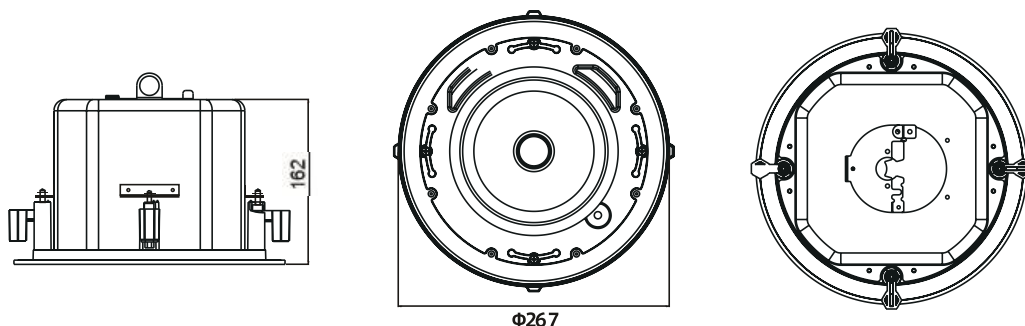

CLS AN++ POE++ 同轴吸顶扬声器

CLS6.5AN++和CLS8.0AN++是一款高品质POE++同轴吸顶扬声器。表面采用美观的黑色涂层和白色网罩，时尚精巧的外型可与现代化的室内装潢完美融合，相得益彰。面板采用高强度的ABS材料，后壳采用金属工艺制造，坚固可靠。系统的内部设计，能够提供专业级的声效性能，体现非凡的语音和音乐再现效果。简单方便的功率设置，操作容易。适合于多种场合。特别在商店、百货公司、学校、办公室、酒店和餐馆内的内嵌式音响应用场合，可以发挥卓越的语音及音乐播放功能。

特点

- ▶ 非凡的语音和音乐再现效果
- ▶ 高强度材料外壳
- ▶ 简单方便的功率设置
- ▶ 安装方便快捷、装配灵活
- ▶ 符合CE标准

CLS6.5AN++ 参数

单元尺寸	低音：6.5” 高音：1”	连接器	RJ45网口输入PoE++
灵敏度	87dB 1m/1W	产品尺寸	Φ267 x 162mm
最大声压级	105dB 1m/70W	开孔尺寸	Φ240mm
频响范围	80Hz-20kHz	颜色	白色
开放角度	150° (1kHz/-6dB)	重量	4.0kg
额定功率	60W		

CLS8.0AN++ 参数

单元尺寸	低音：8” 高音：1”	连接器	RJ45网口输入
灵敏度	89dB 1m/1W	产品尺寸	Φ320 x 245mm
最大声压级	107dB 1m/70W	开孔尺寸	Φ290mm
频响范围	60Hz -20kHz	颜色	白色
开放角度	150° (1kHz/-6dB)	重量	5.0kg
功放	70W		

接线图