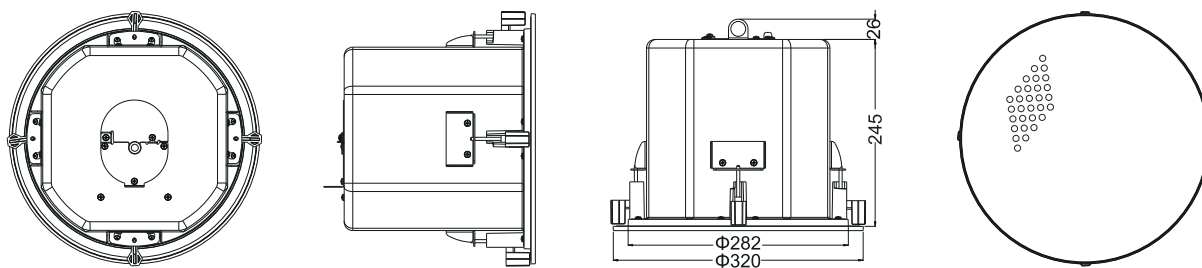

CLS AN++ POE++ 同轴吸顶扬声器

CLS6.5AN++和CLS8.0AN++是一款高品质POE++同轴吸顶扬声器。表面采用美观的黑色涂层和白色网罩，时尚精巧的外型可与现代化的室内装潢完美融合，相得益彰。面板采用高强度的ABS材料，后壳采用金属工艺制造，坚固可靠。系统的内部设计，能够提供专业级的声效性能，体现非凡的语音和音乐再现效果。简单方便的功率设置，操作容易。适合于多种场合。特别在商店、百货公司、学校、办公室、酒店和餐馆内的内嵌式音响应用场合，可以发挥卓越的语音及音乐播放功能。

特点

- ▶ 非凡的语音和音乐再现效果
- ▶ 高强度材料外壳
- ▶ 简单方便的功率设置
- ▶ 安装方便快捷、装配灵活
- ▶ 符合CE标准

CLS6.5AN++ 参数

单元尺寸	低音：6.5” 高音：1”	连接器	RJ45网口输入PoE++
灵敏度	87dB 1m/1W	产品尺寸	Φ267 x 162mm
最大声压级	105dB 1m/70W	开孔尺寸	Φ240mm
频响范围	80Hz-20kHz	颜色	白色
开放角度	150° (1kHz/-6dB)	重量	4.0kg
额定功率	60W		

CLS8.0AN++ 参数

单元尺寸	低音：8” 高音：1”	连接器	RJ45网口输入
灵敏度	89dB 1m/1W	产品尺寸	Φ320 x 245mm
最大声压级	107dB 1m/70W	开孔尺寸	Φ290mm
频响范围	60Hz -20kHz	颜色	白色
开放角度	150° (1kHz/-6dB)	重量	5.0kg
功放	70W		

接线图